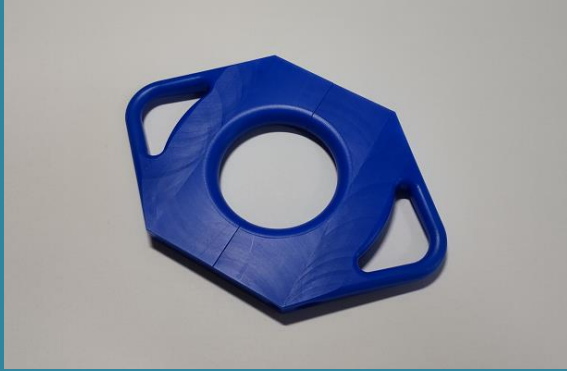

意匠・商標取得

モンキーカラー (monkey collar)

組み立て状態

首輪の穴径は約47mmになります。
一般的にSサイズとなります。

分解状態

使用している金属は全てJIS規格になります。
ネジは六角穴3mm、首下30mmを使用(SU304)

色のバリエーション

目視で区別出来るように色違いもあります。
全4種（青・黒・オフホワイト・乳白）

+

ナットは本体に固定式

本体を分ける際にネジ受けナットが
落ちない様にナットをしっかりロックしてあります。

首輪サイズ（首部分の穴）はS・M・Lサイズ

Sサイズ首穴径有効47mm、Mサイズ63mm、Lサイズ75mmとなっております。
外寸及び外形は全サイズ同じとなりますのでモンキーチェアとの互換性が保たれております。

株式会社アイ・シー・エム

【本社】〒305-0071 茨城県つくば市稲岡字迎山709-16
TEL: (029)837-1897 FAX: (029)837-1894