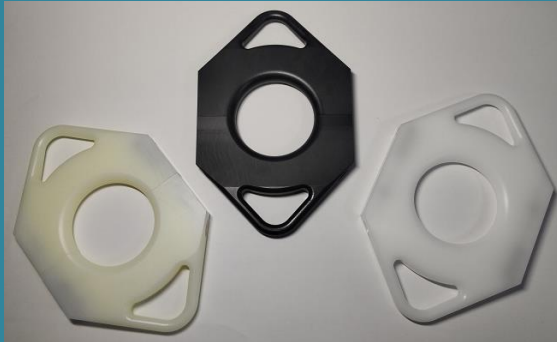

意匠・商標取得

モンキーカラー (monkey collar)

組み立て状態

首輪の穴径は約47mmになります。
一般的にSサイズとなります。

分解状態

使用している金属は全てJIS規格になります。
ネジは六角穴3mm、首下30mmを使用(SU304)

色のバリエーション

目視で区別出来るように色違いもあります。
全4種（青・黒・オフホワイト・乳白）

+

ナットは本体に固定式

本体を分ける際にネジ受けナットが
落ちない様にナットをしっかりロックしてあります。

首輪サイズ（首部分の穴）はS・M・Lサイズ

Sサイズ首穴径有効47mm、Mサイズ63mm、Lサイズ75mmとなっております。
外寸及び外形は全サイズ同じとなりますのでモンキーチェアとの互換性が保たれております。

株式会社アイ・シー・エム

【本社】〒305-0071 茨城県つくば市稲岡字迎山709-16
TEL: (029)837-1897 FAX: (029)837-1894